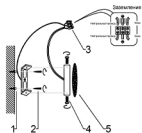

Инструкция по сборке

Фаза--коричневая
Нейтральный провод--Синий
Заземление --Жёлтое

1. Настенный анкер
2. Самонарезающий винт
3. Клемма
4. Гайка
5. Диск с рисунком

Размер базы

Габаритные размеры

Цоколь: 2*E14