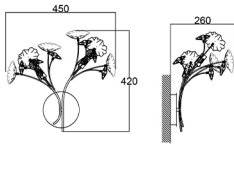

Инструкция по сборке

Фаза--коричневая
Нейтральный провод--Синий
Заземление --Жёлтое

1. Настенный анкер
2. Самонарезающий винт
3. Клемма
4. Гайка
5. Диск с рисунком

Размер базы

Габаритные размеры

Цоколь: 2*E14